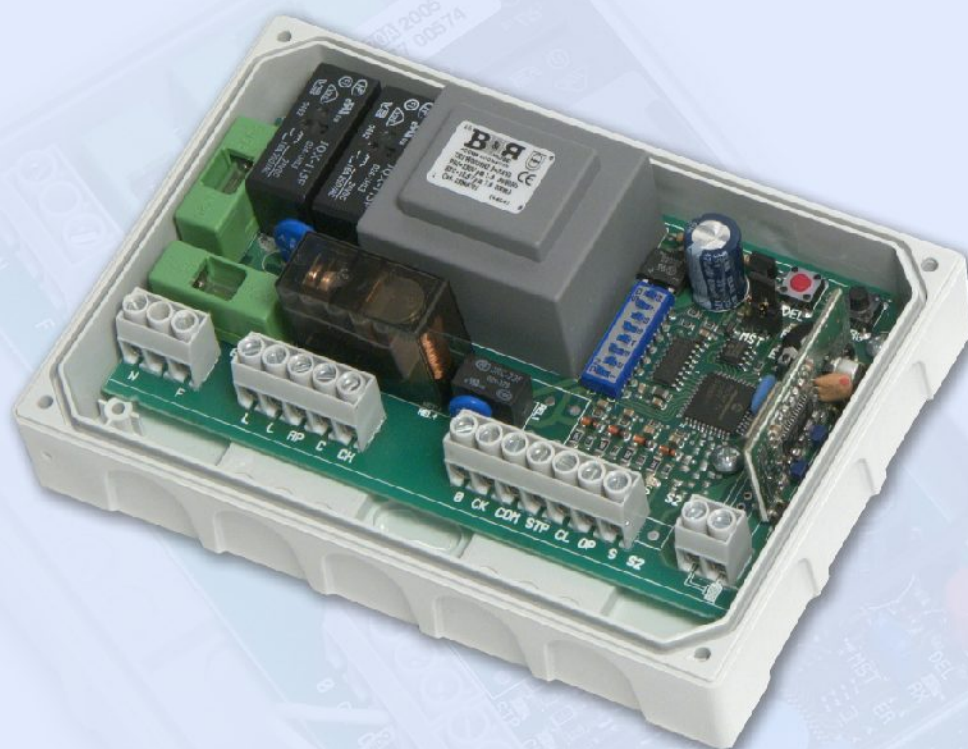

S30

Centrale di comando per serrande, tende e tapparelle con chiusura automatica

La nuova centralina S30 con ricevitore radio integrato è idonea a comandare motori di serrande, tende e tapparelle dove sia richiesta anche una chiusura automatica dell'automazione. E' contenuta in un elegante custodia termoplastica con grado di protezione IP55 predisposta ad essere fissata nei contenitori ad incasso dei comandi elettrici civili.

La S30 è costruita in conformità alle recenti norme europee con la qualità costruttiva tipica dei prodotti (marchio PROGET) che ne garantisce la durata nel tempo.

La centrale, su richiesta, può essere fornita per operare con voltaggio a 115Vac.

S30

Caratteristiche Principali

- **Funzionamento a microprocessore**
- **Radio e decodifica integrata**
- **Funzione Master per la registrazione dei telecomandi a distanza senza intervenire sul ricevitore**
- **Ingresso pulsante di sicurezza (ALT)**
- **Ingresso Sicurezza Fotocellula**
- **Chiusura automatica**
- **Segnalazione dello stato di tutti gli ingressi tramite Led**
- **Autodiagnosi del funzionamento della fotocellula (versione "C")**
- **Uscita per lampeggiatore 230Vac**

Caratteristiche tecniche

Alimentazione	230Vac 10% 50Hz/60Hz
Potenza massima di uscita	550W/0,75Hp
Fusibili di protezione 230VA	6A/T
Tensione di uscita per i comandi	24Vdc
Lampeggiatore/luce cortesia	230Vac 300W max
Lampada spia cancello aperto	24V 3W
Tempo lavoro	da 3 a 90s (S30B-C) Fisso 60s (S30A)
Tempo preavviso	2.5s disinseribile (S30C)
Tempo inversione	da 0.5s oppure 2.5s (S30B-C)
Grado di protezione	Ip56
Dimensioni d'ingombro (mm)	96 x 141 x 50