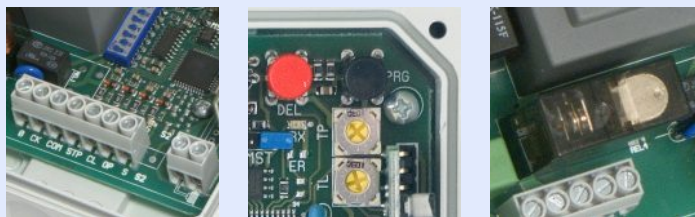

S30

Centrale di comando per serrande, tende e tapparelle con chiusura automatica

La nuova centralina S30 con ricevitore radio integrato è idonea a comandare motori di serrande, tende e tapparelle dove sia richiesta anche una chiusura automatica dell'automazione. E' contenuta in un elegante custodia termoplastica con grado di protezione IP55 predisposta ad essere fissata nei contenitori ad incasso dei comandi elettrici civili.

La S30 è costruita in conformità alle recenti norme europee con la qualità costruttiva tipica dei prodotti (marchio PROGET) che ne garantisce la durata nel tempo.

La centrale, su richiesta, può essere fornita per operare con voltaggio a 115Vac.

S30

Caratteristiche Principali

- **Funzionamento a microprocessore**
- **Radio e decodifica integrata**
- **Funzione Master per la registrazione dei telecomandi a distanza senza intervenire sul ricevitore**
- **Ingresso pulsante di sicurezza (ALT)**
- **Ingresso Sicurezza Fotocellula**
- **Chiusura automatica**
- **Segnalazione dello stato di tutti gli ingressi tramite Led**
- **Autodiagnosi del funzionamento della fotocellula (versione "C")**
- **Uscita per lampeggiatore 230Vac**

Caratteristiche tecniche

Alimentazione	230Vac 10% 50Hz/60Hz
Potenza massima di uscita	550W/0,75Hp
Fusibili di protezione 230VA	6A/T
Tensione di uscita per i comandi	24Vdc
Lampeggiatore/luce cortesia	230Vac 300W max
Lampada spia cancello aperto	24V 3W
Tempo lavoro	da 3 a 90s (S30B-C) Fisso 60s (S30A)
Tempo preavviso	2.5s disinseribile (S30C)
Tempo inversione	da 0.5s oppure 2.5s (S30B-C)
Grado di protezione	Ip56
Dimensioni d'ingombro (mm)	96 x 141 x 50